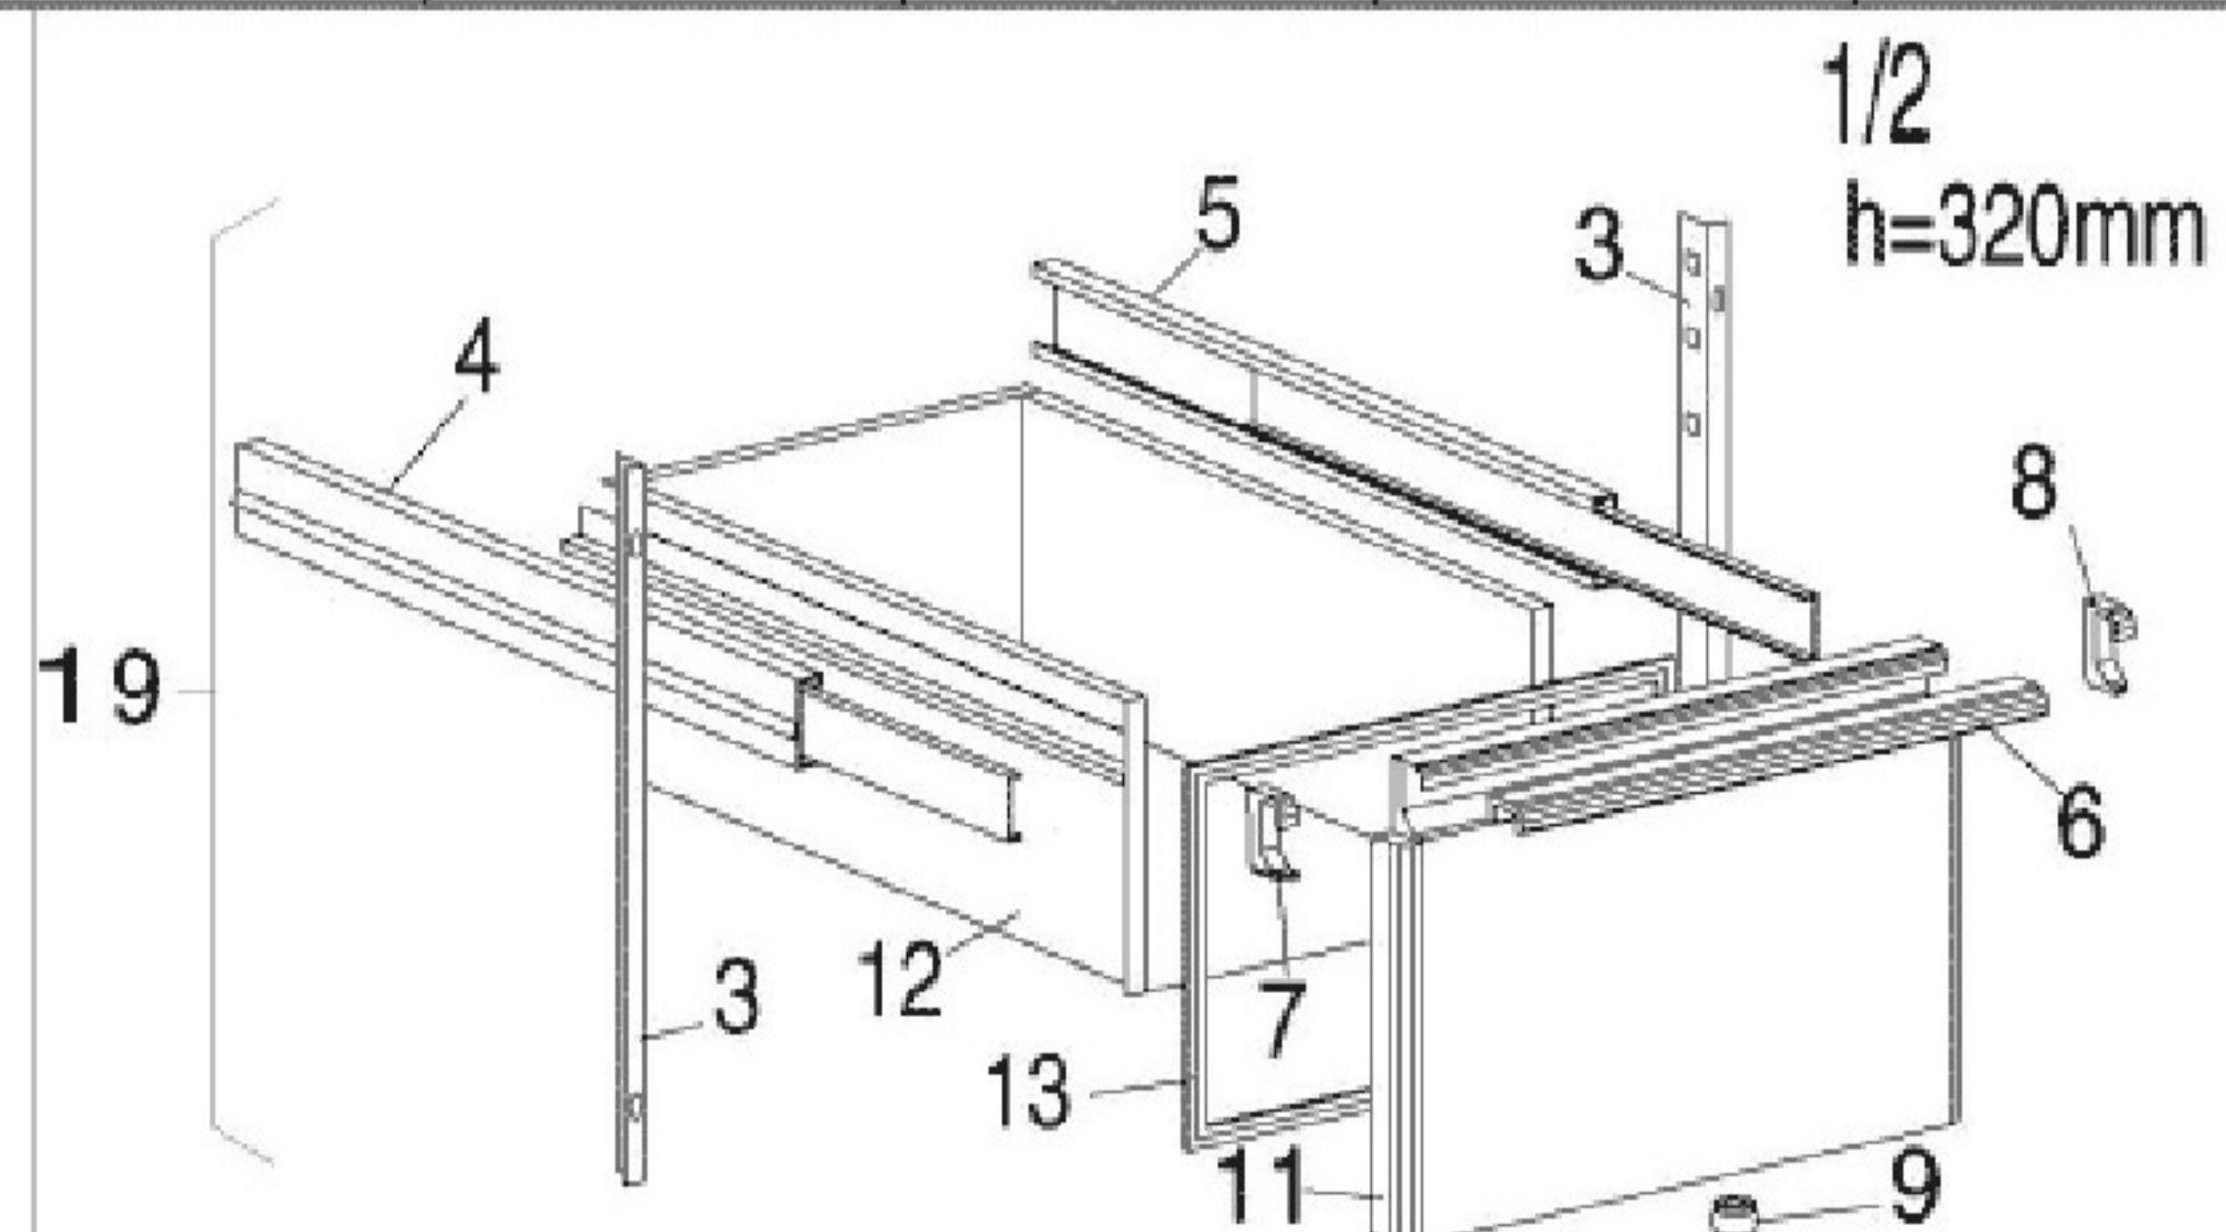

Modello Typ Model Modele Modelo

		6FMAM 6FMAB 6FMAA FM1A 6FMAZ	6FMA2M 6FMA2B 6FMA2A FM1A/2 6FMA2Z	6FMA4M 6FMA4B 6FMA4A FM1A/4 6FMA4Z	6FMA11M 6FMA11B 6FMA11A FM1A/11 6FMA11Z	6FMBM 6FMBB 6FMBA FM1B 6FMBZ	6FMB2M 6FMB2B 6FMB2A FM1B/2 6FMB2Z	6FMB4M 6FMB4B 6FMB4A FM1B/4 6FMB4Z	6FMB6M 6FMB6B 6FMB6A FM1B/6 6FMB6Z
Num. Cassetti									
Schublade	1/2	-	1	2	-	-	1	2	3
Drawers	1/3	-	-	-	1	-	-	-	-
Tiroirs	2/3	-	-	-	1	-	-	-	-
Gabetas	1/2 F	1	2	3	1	1	2	3	4
		6FMB11M 6FMB11B 6FMB11A FM1B/11 6FMB11Z	6FMB22M 6FMB22B 6FMB22A FM1B/22 6FMB22Z	6FMC M 6FMC B 6FMC A FM1C 6FMC Z	6FMC2M 6FMC2B 6FMC2A FM1C/2 6FMC2Z	6FMC4M 6FMC4B 6FMC4A FM1C/4 6FMC4Z	6FMC6M 6FMC6B 6FMC6A FM1C/6 6FMC6Z	6FMC8M 6FMC8B 6FMC8A FM1C/8 6FMC8Z	6FMC11M 6FMC11B 6FMC11A FM1C/11 6FMC11Z
Num. Cassetti									
Schublade	1/2	-	-	-	1	2	3	4	-
Drawers	1/3	1	2	-	-	-	-	-	1
Tiroirs	2/3	1	2	-	-	-	-	-	1
Gabetas	1/2 F	1	1	1	2	3	4	5	1