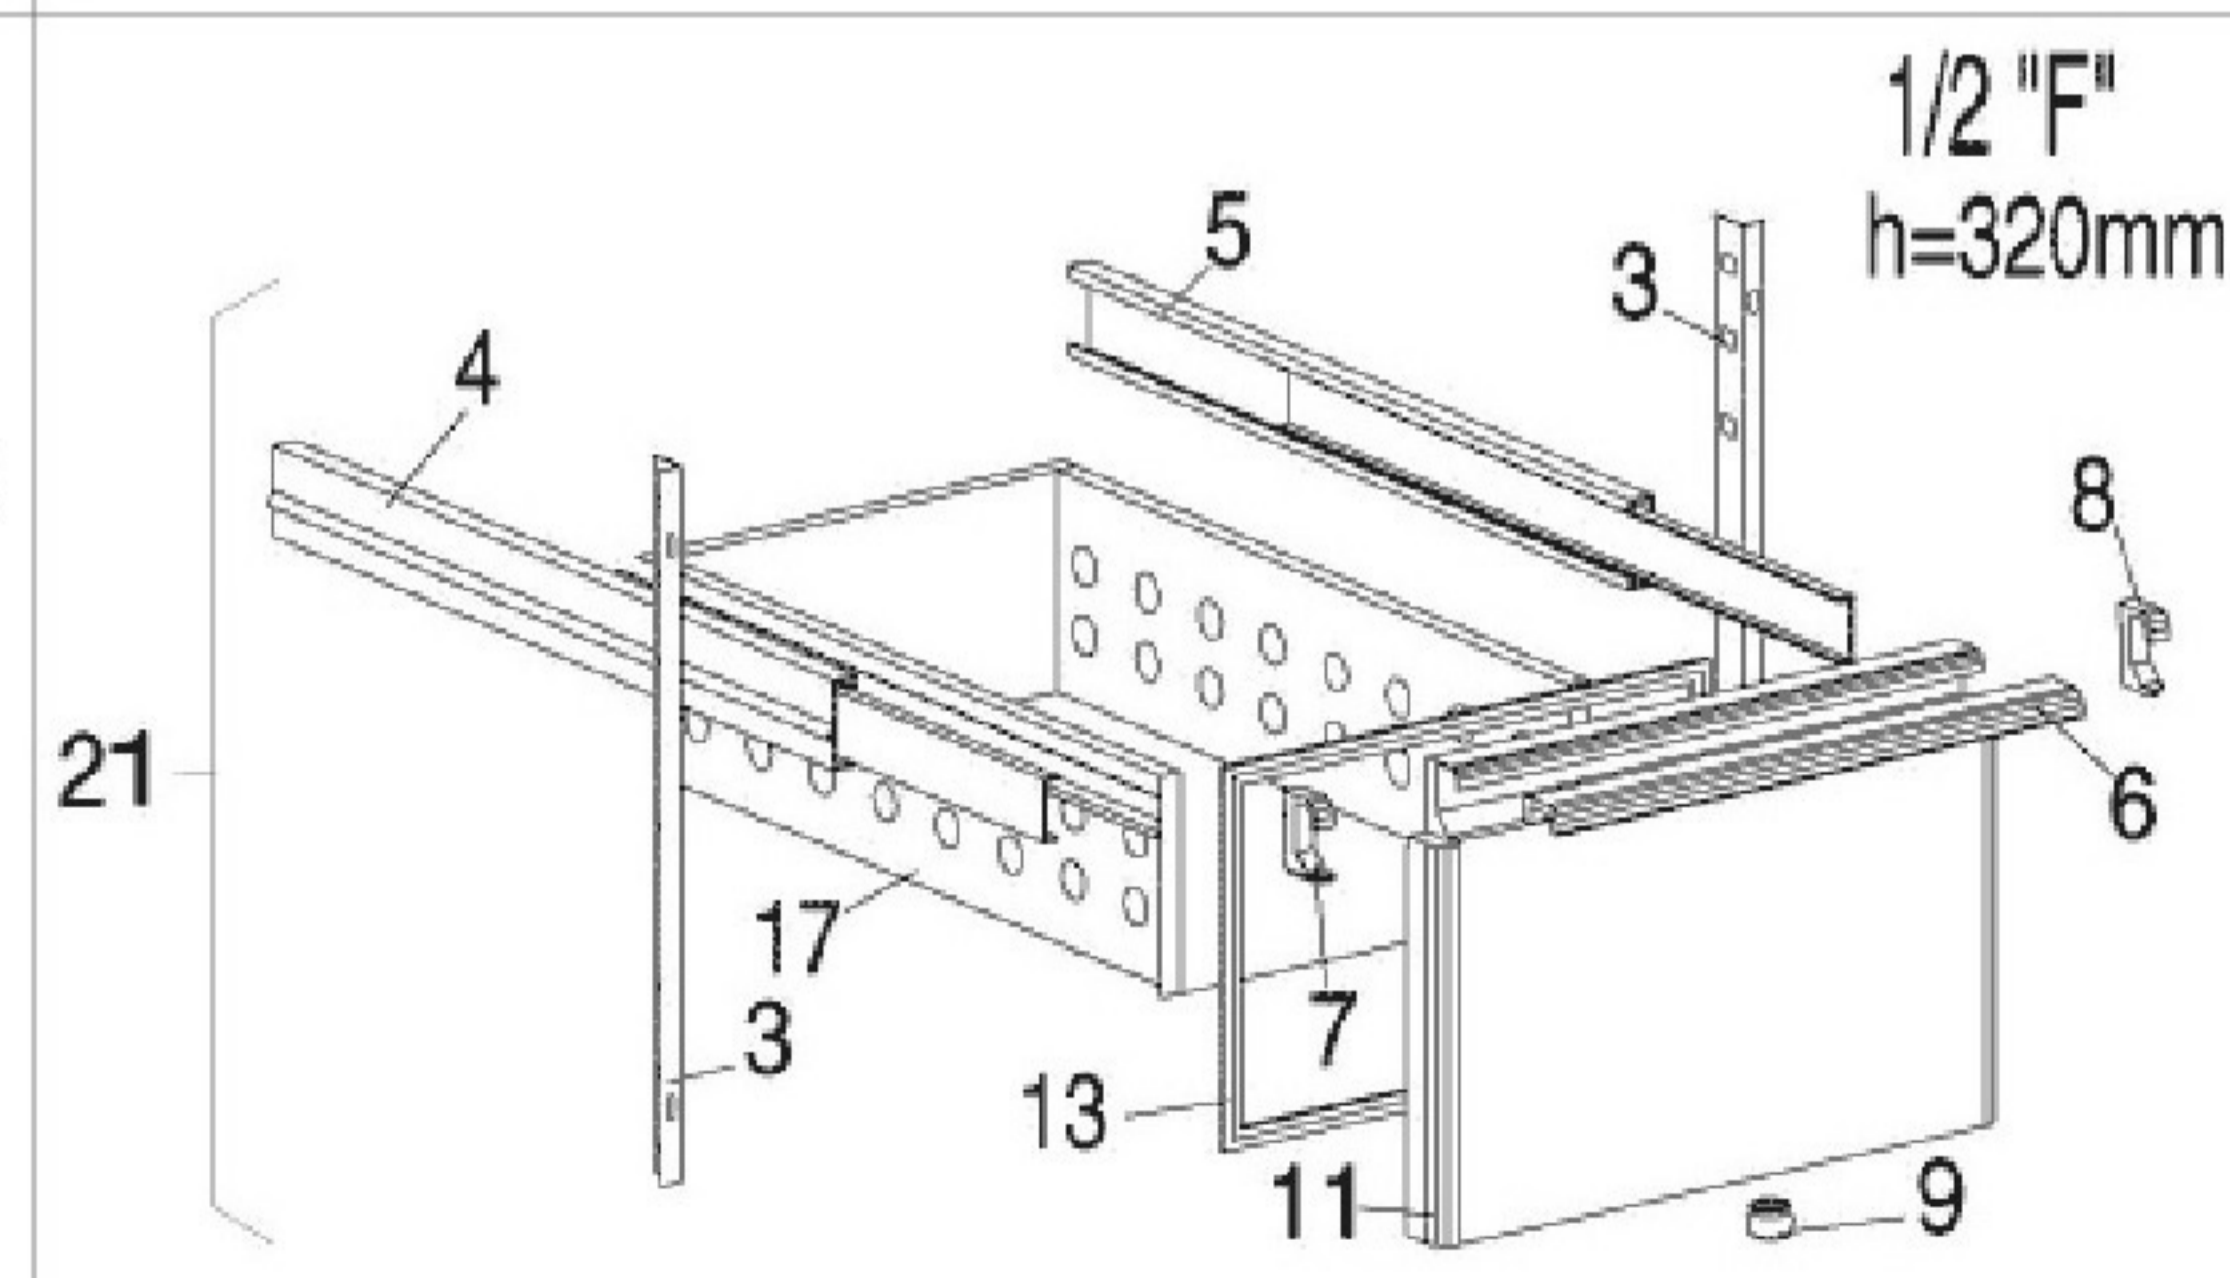

Modello Typ Model Modele Modelo

		6FMAM 6FMAB 6FMAA FM1A 6FMAZ	6FMA2M 6FMA2B 6FMA2A FM1A/2 6FMA2Z	6FMA4M 6FMA4B 6FMA4A FM1A/4 6FMA4Z	6FMA11M 6FMA11B 6FMA11A FM1A/11 6FMA11Z	6FMBM 6FMBB 6FMBA FM1B 6FMBZ	6FMB2M 6FMB2B 6FMB2A FM1B/2 6FMB2Z	6FMB4M 6FMB4B 6FMB4A FM1B/4 6FMB4Z	6FMB6M 6FMB6B 6FMB6A FM1B/6 6FMB6Z
Num. Cassetti									
Schublade	1/2	-	1	2	-	-	1	2	3
Drawers	1/3	-	-	-	1	-	-	-	-
Tiroirs	2/3	-	-	-	1	-	-	-	-
Gabetas	1/2 F	1	2	3	1	1	2	3	4
		6FMB11M 6FMB11B 6FMB11A FM1B/11 6FMB11Z	6FMB22M 6FMB22B 6FMB22A FM1B/22 6FMB22Z	6FMC M 6FMC B 6FMC A FM1C 6FMC Z	6FMC2M 6FMC2B 6FMC2A FM1C/2 6FMC2Z	6FMC4M 6FMC4B 6FMC4A FM1C/4 6FMC4Z	6FMC6M 6FMC6B 6FMC6A FM1C/6 6FMC6Z	6FMC8M 6FMC8B 6FMC8A FM1C/8 6FMC8Z	6FMC11M 6FMC11B 6FMC11A FM1C/11 6FMC11Z
Num. Cassetti									
Schublade	1/2	-	-	-	1	2	3	4	-
Drawers	1/3	1	2	-	-	-	-	-	1
Tiroirs	2/3	1	2	-	-	-	-	-	1
Gabetas	1/2 F	1	1	1	2	3	4	5	1