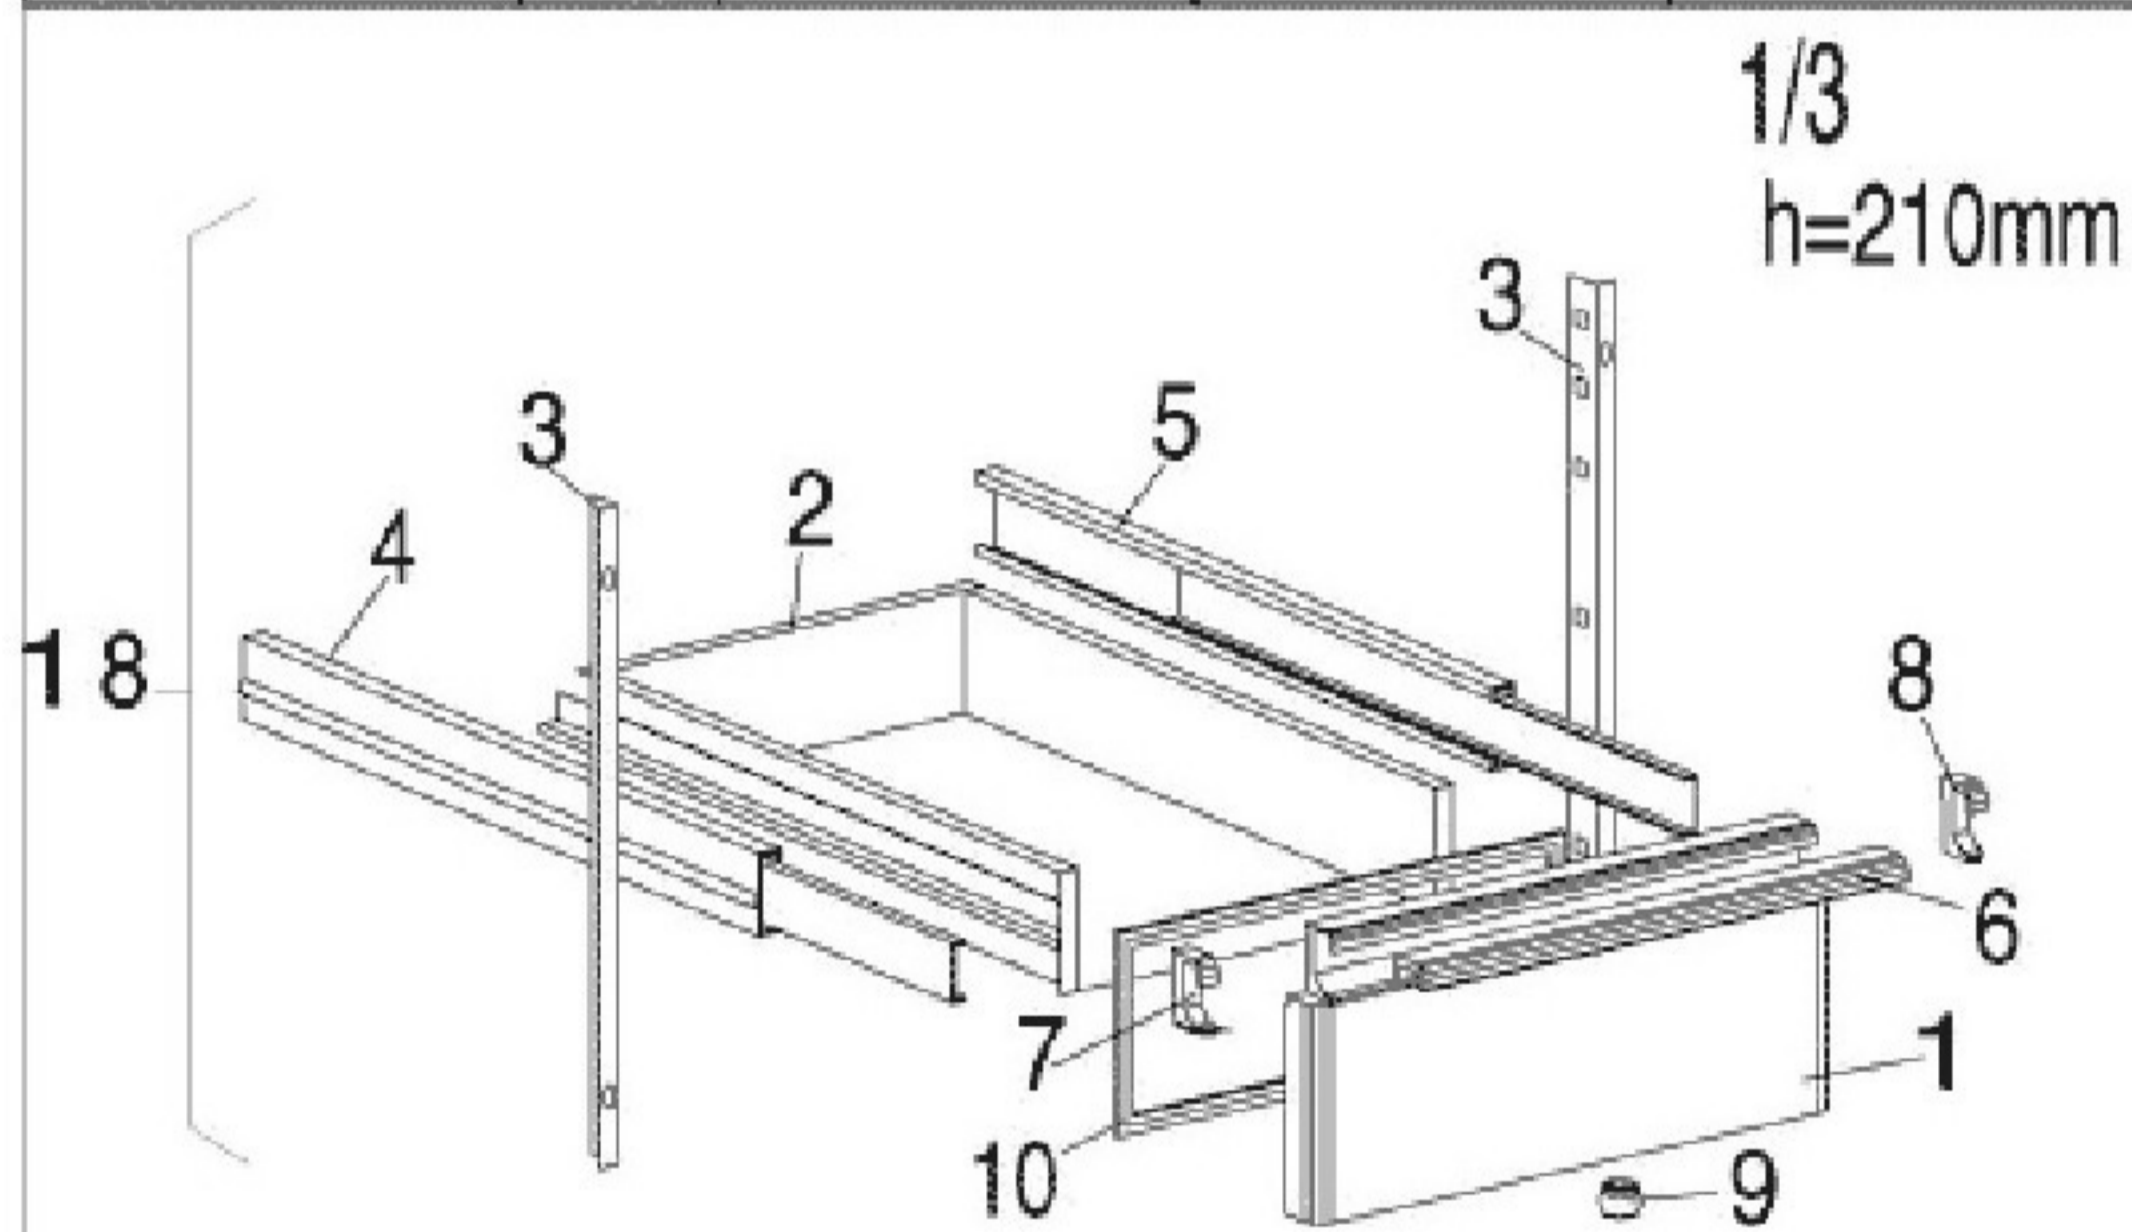

Modello Typ Model Modele Modelo

		6FMAM 6FMAB 6FMAA FM1A 6FMAZ	6FMA2M 6FMA2B 6FMA2A FM1A/2 6FMA2Z	6FMA4M 6FMA4B 6FMA4A FM1A/4 6FMA4Z	6FMA11M 6FMA11B 6FMA11A FM1A/11 6FMA11Z	6FMBM 6FMBB 6FMBA FM1B 6FMBZ	6FMB2M 6FMB2B 6FMB2A FM1B/2 6FMB2Z	6FMB4M 6FMB4B 6FMB4A FM1B/4 6FMB4Z	6FMB6M 6FMB6B 6FMB6A FM1B/6 6FMB6Z
Num. Cassetti									
Schublade	1/2	-	1	2	-	-	1	2	3
Drawers	1/3	-	-	-	1	-	-	-	-
Tiroirs	2/3	-	-	-	1	-	-	-	-
Gabetas	1/2 F	1	2	3	1	1	2	3	4
		6FMB11M 6FMB11B 6FMB11A FM1B/11 6FMB11Z	6FMB22M 6FMB22B 6FMB22A FM1B/22 6FMB22Z	6FMC M 6FMC B 6FMC A FM1C 6FMC Z	6FMC2M 6FMC2B 6FMC2A FM1C/2 6FMC2Z	6FMC4M 6FMC4B 6FMC4A FM1C/4 6FMC4Z	6FMC6M 6FMC6B 6FMC6A FM1C/6 6FMC6Z	6FMC8M 6FMC8B 6FMC8A FM1C/8 6FMC8Z	6FMC11M 6FMC11B 6FMC11A FM1C/11 6FMC11Z
Num. Cassetti									
Schublade	1/2	-	-	-	1	2	3	4	-
Drawers	1/3	1	2	-	-	-	-	-	1
Tiroirs	2/3	1	2	-	-	-	-	-	1
Gabetas	1/2 F	1	1	1	2	3	4	5	1